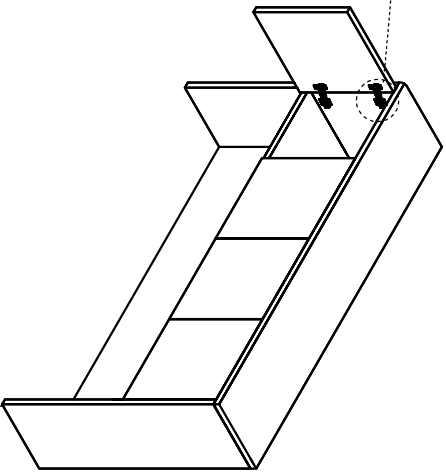

stilles™

C0320

66" CREDENZA HUTCH

C0324

66" 4 FROSTED DOORS HUTCH

C0300

71" CREDENZA HUTCH

C0304

71" 4 FROSTED DOORS HUTCH

Hardware List:

No.	Drawing	Description	Q'ty
H		Screw	8pcs
I		Angle iron	2pcs

www.stillesoffice.com

Net:

Tel : 909930366

Step:1